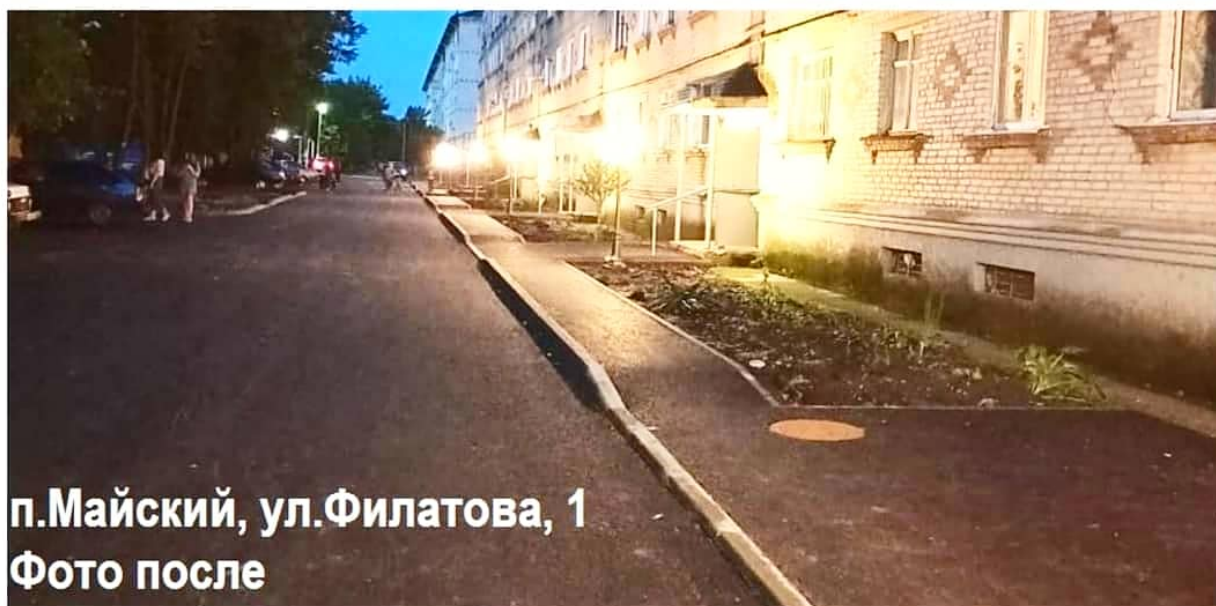

В районе планируется отремонтировать внутриворонные территории МКД

Ряд весьма существенных улучшений облика дворовых территорий и зон отдыха в районе за последние годы произошли благодаря реализации Национального проекта «Жилье и городская среда». Яркий пример – преобразование внутриворонных территорий двух МКД в а. Кошехабль, по ул. Спортивная, и в МКД пос. Майский, по адресу: ул. Филатова, 1. Тогда были проведены работы по асфальтированию подъездов, благоустройству и освещению, обустройству игровых зон и зон отдыха.

В текущем году в рамках нацпроекта будут капитально отремонтированы дворовые территории по адресу: ул. Заводская 37, 39,41 п. Дружба и по ул. Филатова 3, п. Майский.

п.Майский, ул.Филатова, 1  
Фото после